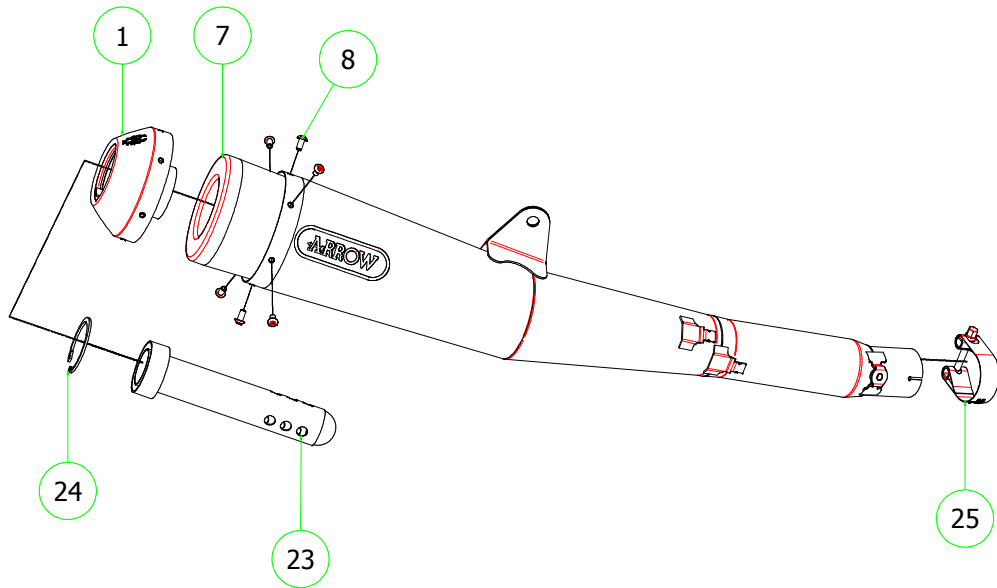

# Honda CB 1100 '13

71672PRI Homologated Silencer

71485MI Collettori / Collectors

## PARTI DI RICAMBIO / SPARE PARTS

ID	DESCRIZIONE / DESCRIPTION	71672PRI cod	71485MI cod
1	Fondello Posteriore / <i>End Cap</i>	5009836	
2	Fondello Posteriore Dx - Lat. / <i>Right-lateral end cap</i>		
3	Fondello Posteriore Sx-Sup. / <i>Left-upper end cap</i>		
4	Corpo Marmitta / <i>Silencer Sleeve</i>		
5	Corpo Marmitta "dx" / <i>Right Silencer Sleeve</i>		
6	Corpo Marmitta "sx" / <i>Left Silencer Sleeve</i>		
7	Materiale fonoassorbente / <i>Sound-absorbant material</i>	11007UN	
8	Rivetto inox mm 4.8 / <i>Stainless Steel 4.8 mm Rivet</i>	3896204	
9	Rivetto allum.mm.3.0 / <i>Aluminium 3.0 mm Rivet</i>		
10	Fascetta di Serraggio / <i>Strap For Rivets</i>		
11	Fascetta di Sostegno / <i>Silencer Clamp</i>		
12	Guarnizione x Fascetta / <i>Clamp Gasket</i>		
13	Copri Fascetta / <i>Stainless Steel Clamp Protection</i>		
14	Staffa di Sostegno / <i>Bracket</i>		
15	Staffa sostegno "Dx" / <i>Right Bracket</i>		
16	Staffa sostegno "Sx" / <i>Left Bracket</i>		
17	Inserito Rapid Nut / <i>Rapid nut insert</i>		
18	Molla lunga gancio tondo / <i>Long Spring With Round Hook</i>		
19	Molla lunga gancio ad "U" / <i>Long Spring With "U" Hook</i>		
20	Molla corta gancio tondo / <i>Short spring with roud hook</i>		
21	Molla corta gancio ad "U" / <i>Short Spring With "U" Hook</i>		5281003
22	Targhetta Arrow / <i>Arrow Plate</i>		
23	Silenziatore Interno / <i>Db Killer</i>	5930028	
24	Seeger / <i>Retain Clip</i>	3640053	
25	Fascetta Stringitubo / <i>Pipe Clamp</i>	3080002	
26	Boccola / <i>Bushing</i>		
27	Flangia / <i>Flange</i>		
28	Protezione / <i>Heat Shield</i>		
29	Protezione Dx / <i>Right heat shield</i>		
30	Protezione Sx / <i>Left heat shield</i>		
31	Gommino Battuta Cavalletto / <i>Rubber Kickstand Protection</i>		
32	Guarnizione di tenuta / <i>Gasket</i>		
33	Tappo Sonda Lambda / <i>Lambda Sensor Plug Bolt</i>		5175005