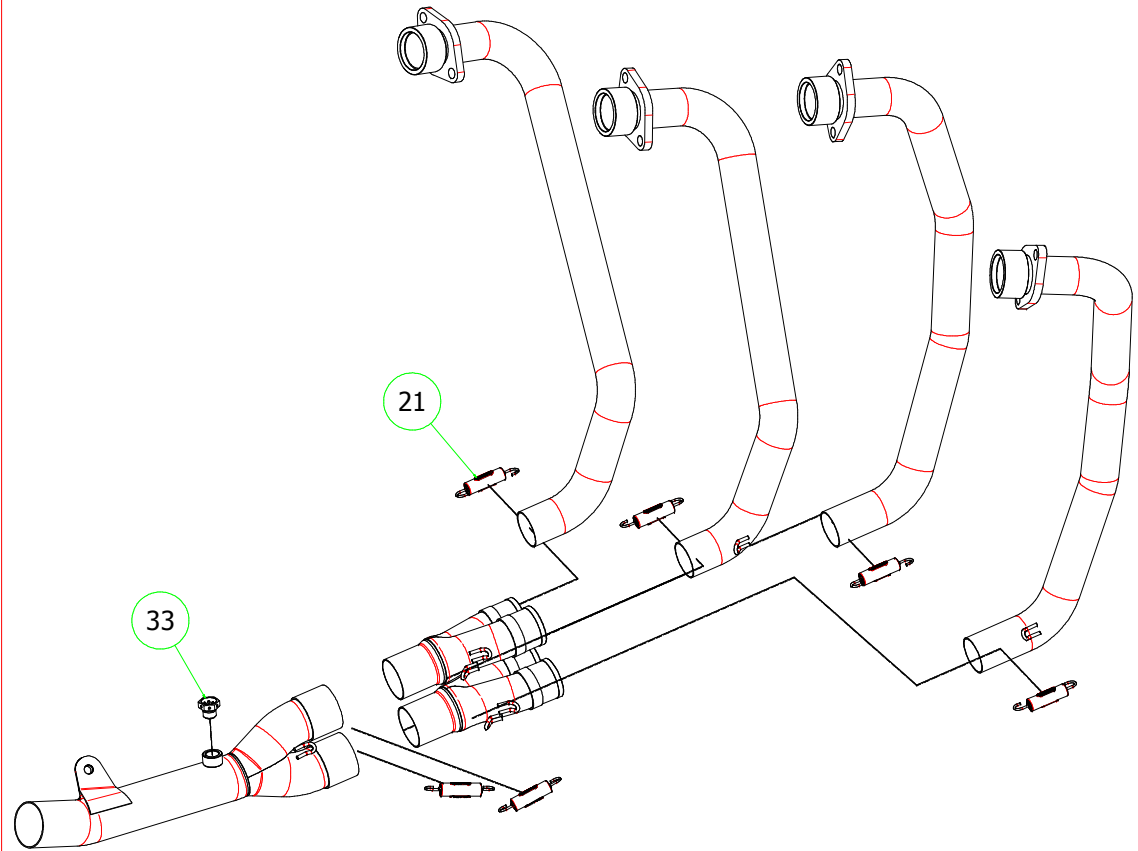

# Honda CB 1100 '13

71672PRI Homologated Silencer

71485MI Collettori / Collectors

## PARTI DI RICAMBIO / SPARE PARTS

ID	DESCRIZIONE / DESCRIPTION	71672PRI cod	71485MI cod
1	Fondello Posteriore / <i>End Cap</i>	5009836	
2	Fondello Posteriore Dx - Lat. / <i>Right-lateral end cap</i>		
3	Fondello Posteriore Sx-Sup. / <i>Left-upper end cap</i>		
4	Corpo Marmitta / <i>Silencer Sleeve</i>		
5	Corpo Marmitta "dx" / <i>Right Silencer Sleeve</i>		
6	Corpo Marmitta "sx" / <i>Left Silencer Sleeve</i>		
7	Materiale fonoassorbente / <i>Sound-absorbant material</i>	11007UN	
8	Rivetto inox mm 4.8 / <i>Stainless Steel 4.8 mm Rivet</i>	3896204	
9	Rivetto allum.mm.3.0 / <i>Aluminium 3.0 mm Rivet</i>		
10	Fascetta di Serraggio / <i>Strap For Rivets</i>		
11	Fascetta di Sostegno / <i>Silencer Clamp</i>		
12	Guarnizione x Fascetta / <i>Clamp Gasket</i>		
13	Copri Fascetta / <i>Stainless Steel Clamp Protection</i>		
14	Staffa di Sostegno / <i>Bracket</i>		
15	Staffa sostegno "Dx" / <i>Right Bracket</i>		
16	Staffa sostegno "Sx" / <i>Left Bracket</i>		
17	Inserito Rapid Nut / <i>Rapid nut insert</i>		
18	Molla lunga gancio tondo / <i>Long Spring With Round Hook</i>		
19	Molla lunga gancio ad "U" / <i>Long Spring With "U" Hook</i>		
20	Molla corta gancio tondo / <i>Short spring with roud hook</i>		
21	Molla corta gancio ad "U" / <i>Short Spring With "U" Hook</i>		5281003
22	Targhetta Arrow / <i>Arrow Plate</i>		
23	Silenziatore Interno / <i>Db Killer</i>	5930028	
24	Seeger / <i>Retain Clip</i>	3640053	
25	Fascetta Stringitubo / <i>Pipe Clamp</i>	3080002	
26	Boccola / <i>Bushing</i>		
27	Flangia / <i>Flange</i>		
28	Protezione / <i>Heat Shield</i>		
29	Protezione Dx / <i>Right heat shield</i>		
30	Protezione Sx / <i>Left heat shield</i>		
31	Gommino Battuta Cavalletto / <i>Rubber Kickstand Protection</i>		
32	Guarnizione di tenuta / <i>Gasket</i>		
33	Tappo Sonda Lambda / <i>Lambda Sensor Plug Bolt</i>		5175005